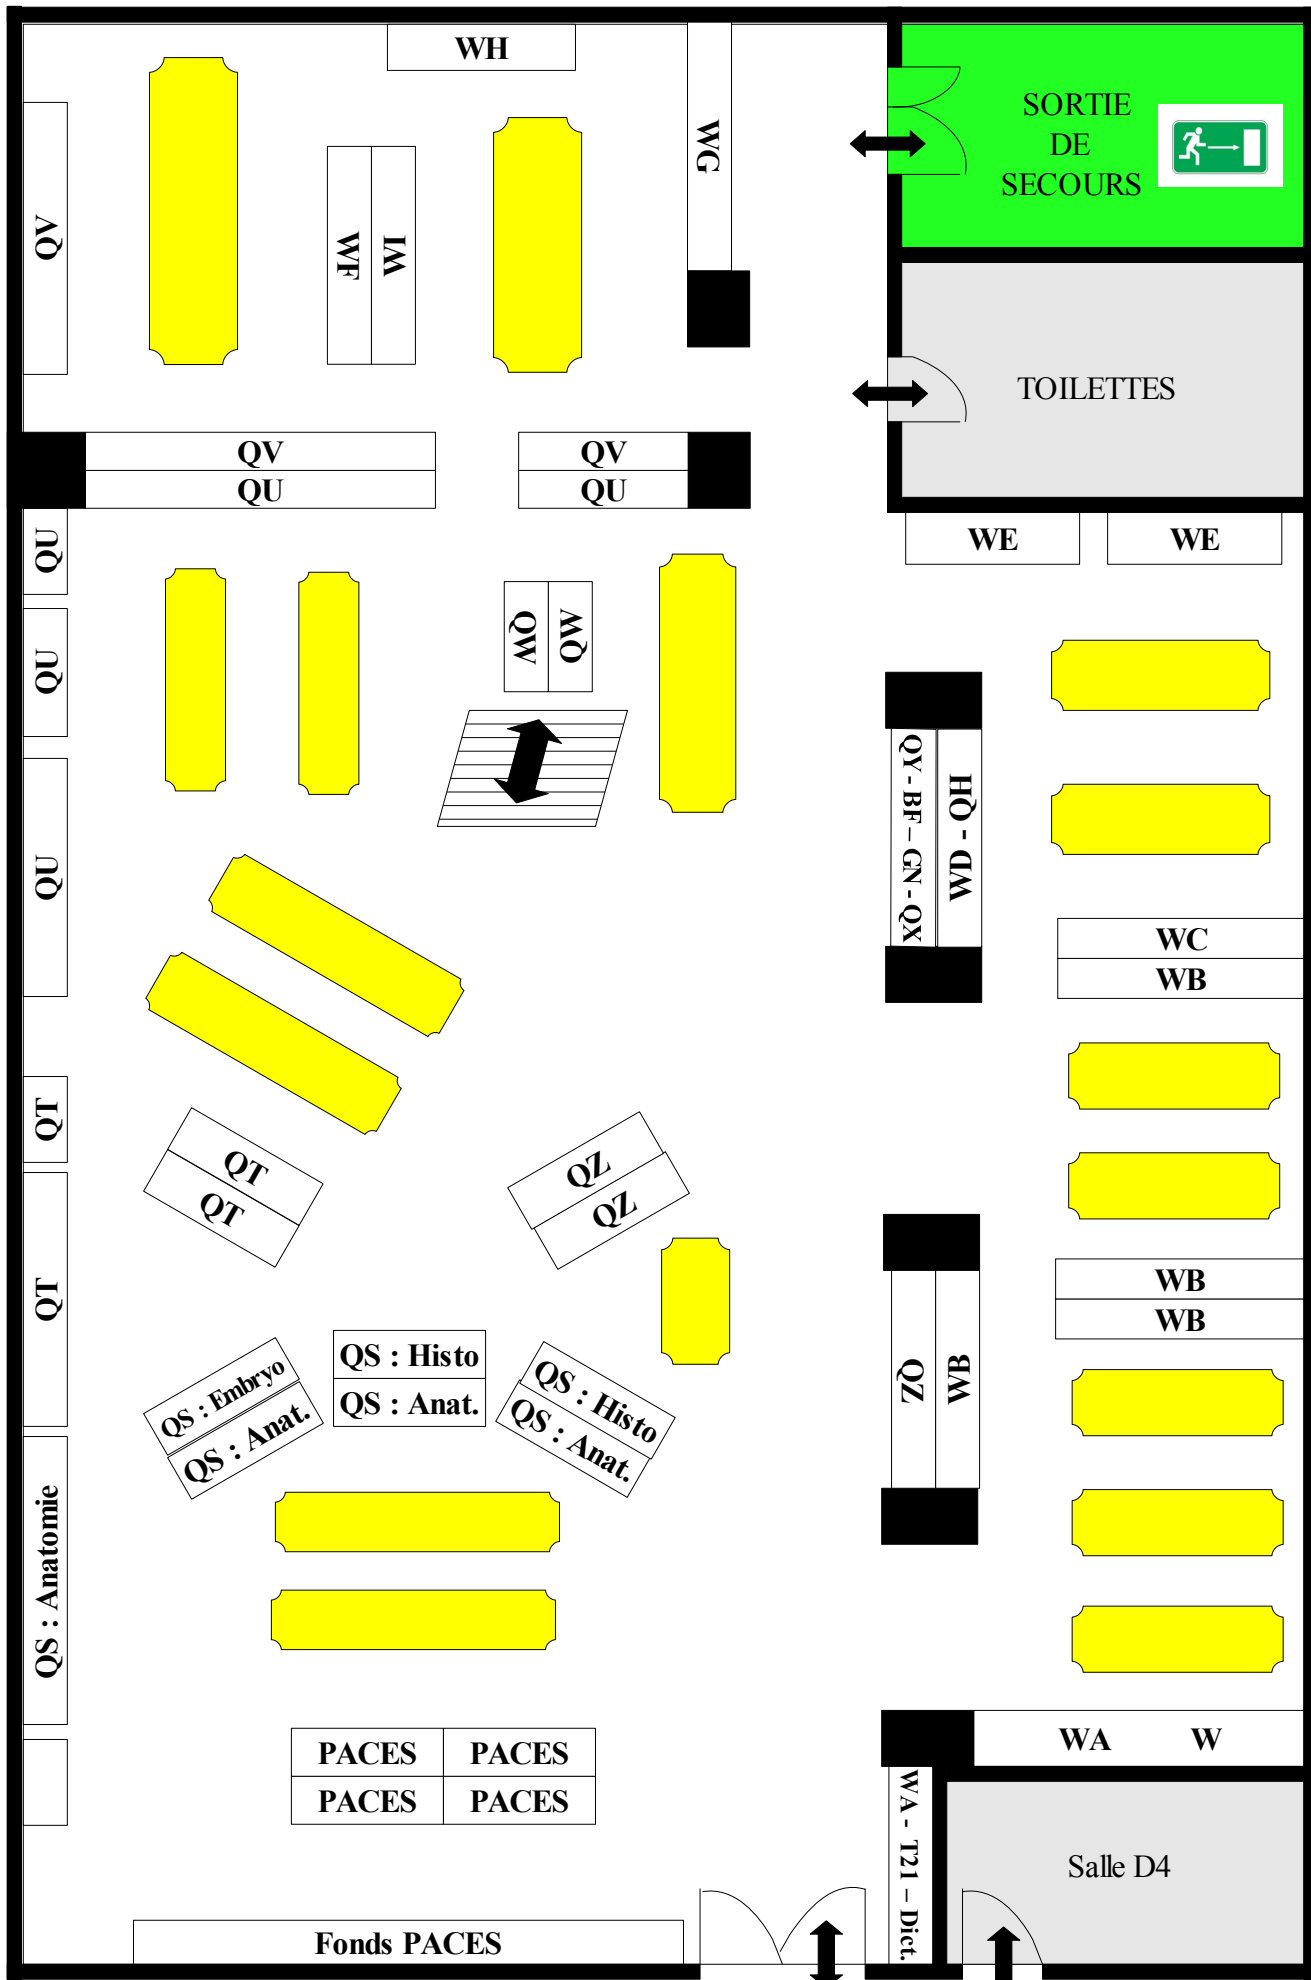

Plan de la Salle de Lecture

Niveau 2 : Mezzanine

Niveau 1

ENTREE

Externat :

Cote : WB 7
Classés par éditeur puis par collection

ECN

Ouvrages de préparation à l'ECN

Cote : WB 5
Classés par éditeur puis par collection